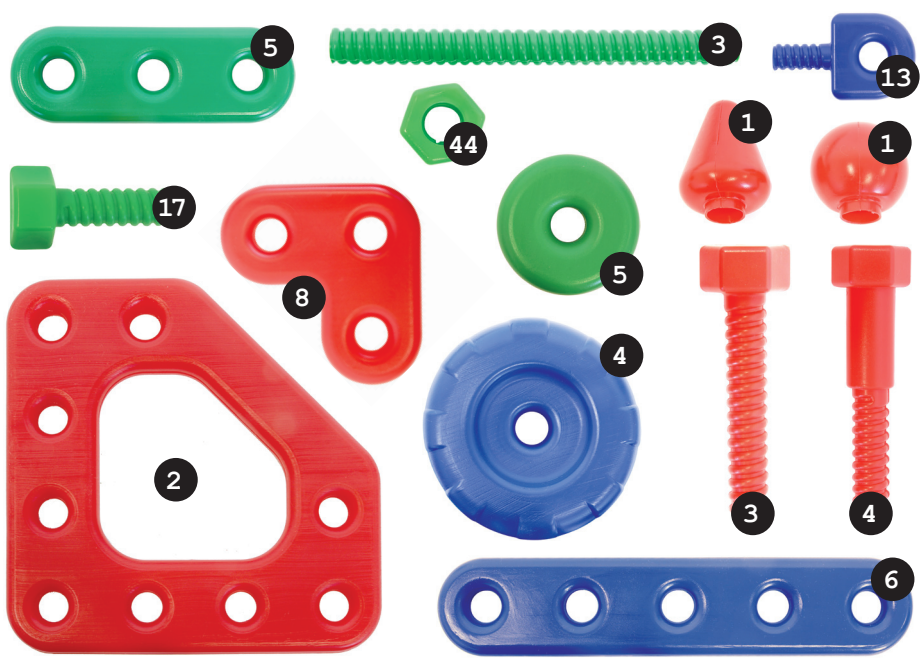

Количество деталей:

В комплекте – два ключа для сборки.

3

4

5

6

Классата!
 фабрика игрушек

Внимание!
 Согласно техническим
 условиям цвета деталей
 на изображении могут
 не соответствовать
 реальным.

для детей от 3 лет
 не предназначено для катания
 срок годности изделия - 5 лет
 ТУ 9633-001-681522365-2011
 ГОСТ 25779-90

PG
 ЛТ 47